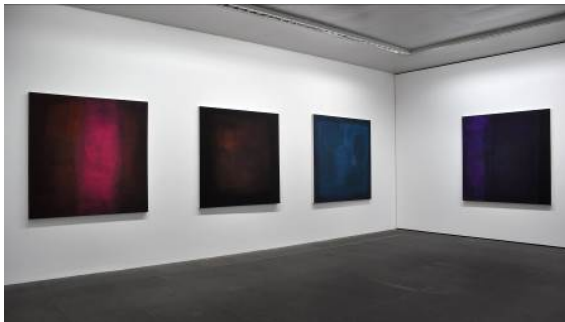

von links nach rechts / from left to right:

Xerxes Ach

***Cosmic Light*, 2013, Eitempera auf Baumwolle / Egg tempera on cotton, 150 X 150 cm**

***Cosmic Light*, 2013, Eitempera auf Baumwolle / Egg tempera on cotton, 150 X 150 cm**

***Cosmic Light*, 2013, Eitempera auf Baumwolle / Egg tempera on cotton, 160 X 160 cm**

***Cosmic Light*, 2013, Eitempera auf Baumwolle / Egg tempera on cotton, 150 X 150 cm**