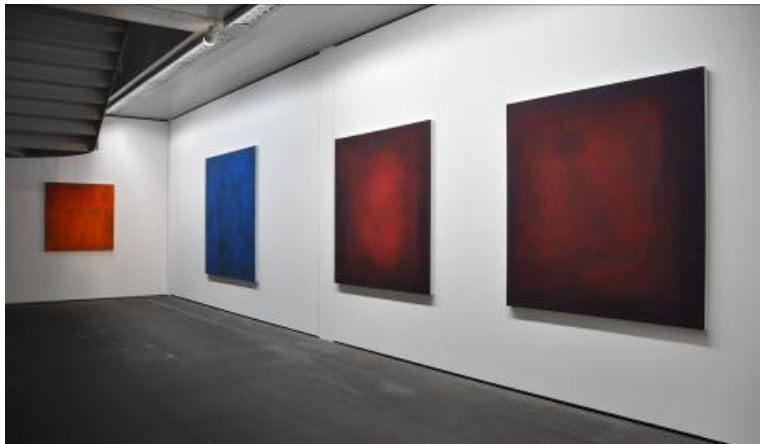

**Treppenhalle**

**Silvia Gertsch**  
*Glowing River*, 2015, Öl auf Glas / Oil on glass,  
89 × 150 cm  
*Secret Garden III*, 2015, Öl auf Glas / Oil on glass,  
89 × 146 cm

**Silvia Gertsch**  
*Evensong*, 2015, Öl auf Glas  
/  
Oil on glass, 89 × 155 cm

von links nach rechts / from left to right:

**Xerxes Ach**

*Cosmic Light*, 2015, Eitempera auf Baumwolle / Egg tempera on cotton, 120 × 120 cm  
*Cosmic Light*, 2015, Eitempera auf Baumwolle / Egg tempera on cotton, 150 × 150 cm  
*Cosmic Light*, 2015, Eitempera auf Baumwolle / Egg tempera on cotton, 160 × 160 cm  
*Cosmic Light*, 2015, Eitempera auf Baumwolle / Egg tempera on cotton, 160 × 160 cm