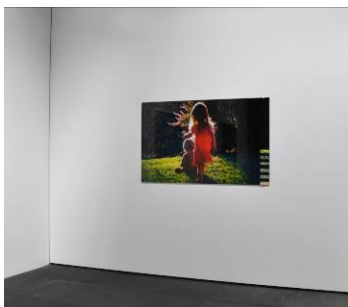

Raum 5 Silvia Gertsch

Secret Garden II, 2014
Öl auf Glas / Oil on glass, 89 × 145 cm
Collection privée, Lugano

Secret Garden I, 2013
Öl auf Glas / Oil on glass, 86 × 130 cm