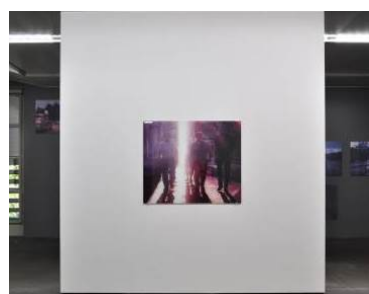

Raum 3 (Zwischenwand) **Silvia Gertsch**

***Movie*, 2002**

Öl auf Glas / Oil on glass, 94 x 100 cm,

Privatbesitz / Privately owned

***Movie*, 2002**

Öl auf Glas / Oil on glass, 92 x 110 cm,

Hess Art Collection, Bern