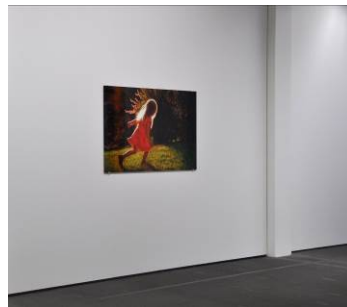

Raum 5 Silvia Gertsch

Secret Garden II, 2014
Öl auf Glas / Oil on glass, 89 × 145 cm
Collection privée, Lugano

Secret Garden I, 2013
Öl auf Glas / Oil on glass, 86 × 130 cm