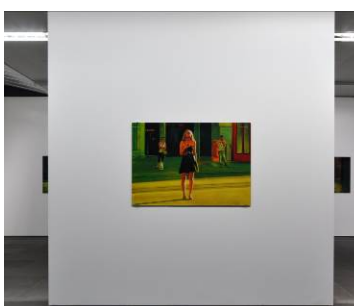

Raum 5 (Zwischenwand)

Xerxes Ach
Painting, 2003
Eitempera, Pigment auf Leinwand /
Egg tempera, pigment on canvas,
140 × 140 cm

Silvia Gertsch
Late Afternoon, 2014, Öl auf Glas /
Oil on glass, 86 × 124 cm,
Collection privée, Lugano