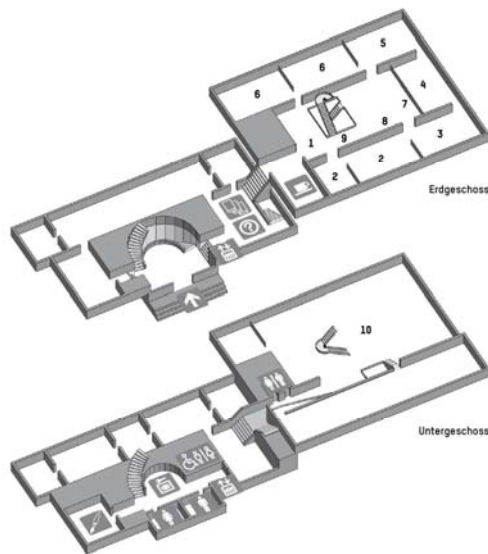

Werkliste
Liste des œuvres exposées
List of exhibited works

1
Sean Scully
Orange Robe, 2003
Öl auf Leinwand, 177,8 x 142,2 cm
Privatsammlung

1
Sean Scully
Day Night, 1990
Öl auf Leinwand, 254 x 381 cm
Privatsammlung